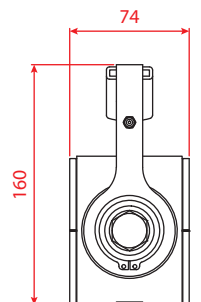

Model No.	Kapasite Capacity		Tip Type	Max. Ayırma Mesafesi Spreading Distance	Min. Uygulama Mesafesi Access Gap	Çene Genişliği Wedge Width	Cihaz Ağırlığı Tool Weight	Kit Ağırlığı Kit Weight	Çanta Ölçüsü Case Dimensions
#	Ton	kN	#	mm	mm	mm	kg	kg	mm
SM9T	9,4	90	Mekanik	81	6	66	5,8	-	-
SM9TP	18,8	180	Mekanik	81	6	66	5,8x2	20,43	580x340x180

### Set İçeriği - SM9TP (Çantalı)

- > 1x SM9T Flaş Ayırıcı
- > 2x İlerleme Takoğu
- > 1x Güvenlik Takoğu
- > 1x Cırcırlı Tork Anahtarı
- > 1x 22mm Soket
- > 1x Alyan Anahtar
- > 1x Kullanma Kılavuzu

### SM9TP

Tüm ölçüler milimetre cinsinden verilmiştir. All dimensions are in millimeters.