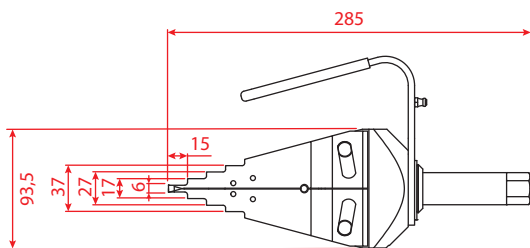

### Set İçeriği - SM9TP (Çantalı)

- > 1x SM9T Flaş Ayırıcı
- > 2x İlerleme Takoğu
- > 1x Güvenlik Takoğu
- > 1x Cırcırlı Tork Anahtarı
- > 1x 22mm Soket
- > 1x Alyan Anahtar
- > 1x Kullanma Kılavuzu

### SM9TP

Tüm ölçüler milimetre cinsinden verilmiştir. All dimensions are in millimeters.