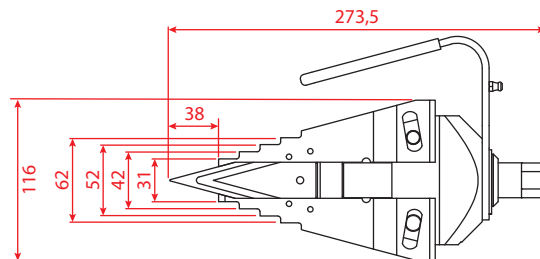

### Set İçeriği - SM9TP (Çantalı)

- > 1x SM9T Flaş Ayırıcı
- > 2x İlerleme Takoğu
- > 1x Güvenlik Takoğu
- > 1x Cırcırlı Tork Anahtarı
- > 1x 22mm Soket
- > 1x Alyan Anahtar
- > 1x Kullanma Kılavuzu

### SM9TP

Tüm ölçüler milimetre cinsinden verilmiştir. All dimensions are in millimeters.