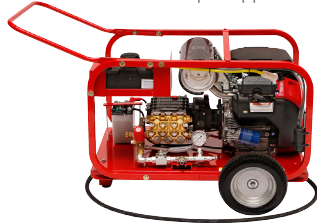

Örnek Uygulama Example Application