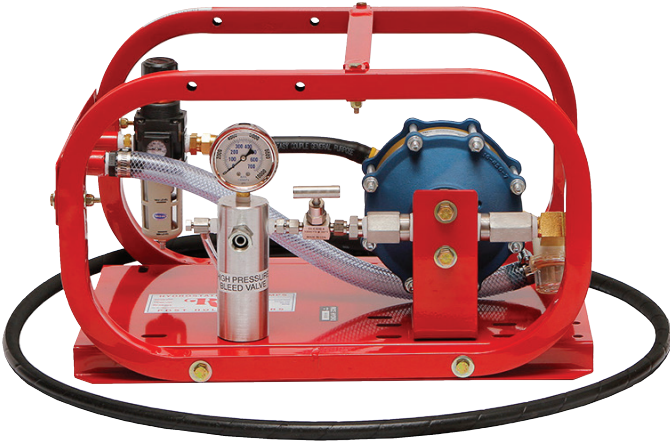

Pnömatik Hidrostatik Test Pompaları

High Pressure Pneumatic Hydrostatic Test Pumps

- › Dahili basınç ayar valfi ile istenen basınçta çalışır
- › Hava motoru ile yüksek basınçlarda çalışma imkanı
- › Parlama, patlama riski olan alanlarda güvenli çalışma
- › Emniyet valfi sayesinde çalışma basıncı üzerine çıkmaz
- › Basıncı tutar, çek valf ile donatılmıştır, geri tepmez
- › Komple kafes ile çevrilidir, pompa koruma altındadır
- › Gliserin dolgulı paslanmaz çelik manometre ile sevk edilir
- › İsteğe göre basınç ve debide özel imalat yapılabilir
- › İş güvenliği kriterlerine uygun, açıkta hareketli parça yoktur
- › Menşee ABD, imalat ve montaj hatalarına karşı 2 yıl garantili

- › Safe operation with internal pressure control valve
- › Operation at high pressures with air motor
- › Safe operation in areas with explosion hazard
- › Can not over working pressure via internal safety valve
- › Equipped with check valve, non-backlash
- › With protective cage, the pump is under protection
- › Delivered with stainless steel gauge with glycerine filling
- › Special production according to desired pressure and flow rate
- › Complies with occupational safety criteria, no moving parts
- › 2 year warranty, RICE HYDRO brand, origin USA