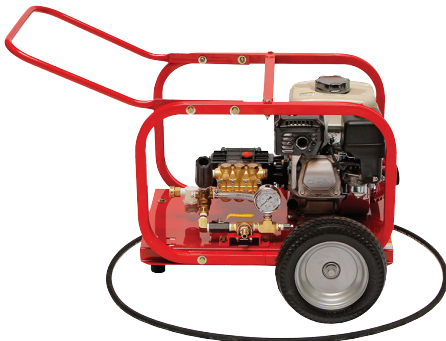

Her model için dizel motorlu seçenek mevcuttur. İstenen basınç ve debide özel imalat yapılabilir.

Diesel motors are available for each model. Custom manufacturing at desired pressure and flow rate.

Parça Part	Test Basıncı Test Pressure	Debi Flow Rate	Motor Tipi Motor Type	Motor Gücü Power	Motor Hacmi Volume	Bağlantı Dış Ölçüsü Connection Port		Ölçüler (mm) Dimensions	Ağırlık Weight
No.	Bar	litre/dakika (lt/min)	#	HP	cc	Giriş/Input	Çıkış/Output	UxGxY (LxWxH)	kg
HTPB20/18	20	18	Benzinli/Gas	5.5 Honda	163	3/4"	3/4"	635x533x431	43
HTPB20/18B	20	18	Benzinli/Gas	5.5 Briggs	206	3/4"	3/4"	635x533x431	43
HTPB30/22	30	22	Benzinli/Gas	5.5 Honda	163	3/4"	3/4"	635x533x431	47
HTPB30/22B	30	22	Benzinli/Gas	5.5 Briggs	206	3/4"	3/4"	635x533x431	47
HTPB30/37	30	37	Benzinli/Gas	5.5 Honda	163	3/4"	3/4"	635x533x431	47
HTPB135/11	135	11	Benzinli/Gas	6.5 Honda	196	3/4"	3/8"	635x533x431	43
HTPD135/11	135	11	Dizel	8 HP	232	3/4"	3/8"	889x635x482	65
HTPD240/15	240	15	Dizel	10 HP	462	3/4"	3/8"	889x635x482	99
HTPB250/15	250	15	Benzinli/Gas	13 Honda	398	3/4"	3/8"	889x635x482	67
HTPB345/18	345	18	Benzinli/Gas	20 Honda	614	3/4"	3/8"	889x635x482	114

HTPB135/11