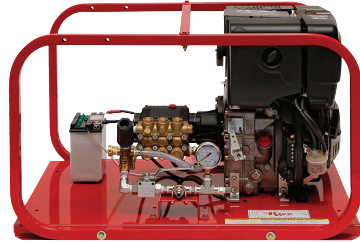

Benzin Motorlu Hidrostatik Test Pompaları

Gasoline Driven Hydrostatic Test Pumps

HTPB Series

Rice
HYDRO INC.

- › Dahili basınç ayar valfi ile istenen basınçta çalışır
- › Benzinli ve dizel motor seçeneği ile mobil kullanım
- › Honda ve Briggs marka yüksek hacimli motor seçeneği
- › Emniyet valfi sayesinde çalışma basıncı üzerine çıkmaz
- › Basıncı tutar, çek valf ile donatılmıştır, geri tepmez
- › Komple kafes ile çevrilidir, pompa koruma altındadır
- › Gliserin dolgulı paslanmaz çelik manometre ile sevk edilir
- › İsteğe göre basınç ve debide özel imalat yapılabilir
- › İş güvenliği kriterlerine uygun, açıkta hareketli parça yoktur
- › Menşee ABD, imalat ve montaj hatalarına karşı 2 yıl garantili

- › Safe operation with internal pressure control valve
- › Gasoline and diesel engine option for mobile use
- › Honda and Briggs brand high-volume engine option
- › Can not over working pressure via internal safety valve
- › Equipped with check valve, non-backlash
- › With protective cage, the pump is under protection
- › Delivered with stainless steel gauge with glycerine filling
- › Special production according to desired pressure and flow rate
- › Complies with occupational safety criteria, no moving parts
- › 2 year warranty, RICE HYDRO brand, origin USA

HTPD240/15

Her model için dizel motorlu seçenek mevcuttur. İstenen basınç ve debide özel imalat yapılabilir.

Diesel motors are available for each model. Custom manufacturing at desired pressure and flow rate.