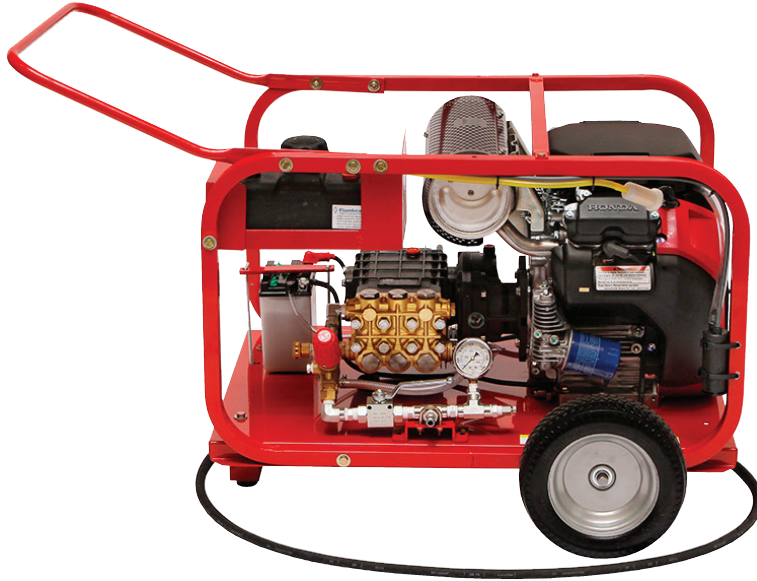

Benzin Motorlu Hidrostatik Test Pompaları

Gasoline Driven Hydrostatic Test Pumps

HTPB Series

Rice
HYDRO INC.

- › Dahili basınç ayar valfi ile istenen basınçta çalışır
- › Benzinli ve dizel motor seçeneği ile mobil kullanım
- › Honda ve Briggs marka yüksek hacimli motor seçeneği
- › Emniyet valfi sayesinde çalışma basıncı üzerine çıkmaz
- › Basıncı tutar, çek valf ile donatılmıştır, geri tepmez
- › Komple kafes ile çevrilidir, pompa koruma altındadır
- › Gliserin dolgulı paslanmaz çelik manometre ile sevk edilir
- › İsteğe göre basınç ve debide özel imalat yapılabilir
- › İş güvenliği kriterlerine uygun, açıkta hareketli parça yoktur
- › Menşee ABD, imalat ve montaj hatalarına karşı 2 yıl garantili

- › Safe operation with internal pressure control valve
- › Gasoline and diesel engine option for mobile use
- › Honda and Briggs brand high-volume engine option
- › Can not over working pressure via internal safety valve
- › Equipped with check valve, non-backlash
- › With protective cage, the pump is under protection
- › Delivered with stainless steel gauge with glycerine filling
- › Special production according to desired pressure and flow rate
- › Complies with occupational safety criteria, no moving parts
- › 2 year warranty, RICE HYDRO brand, origin USA

HTPD240/15

Her model için dizel motorlu seçenek mevcuttur. İstenen basınç ve debide özel imalat yapılabilir.

Diesel motors are available for each model. Custom manufacturing at desired pressure and flow rate.