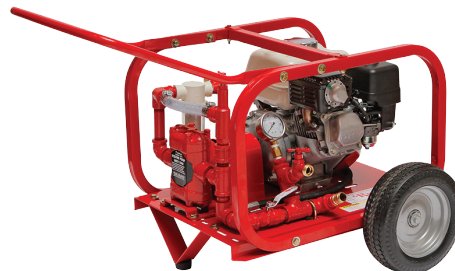

Benzin Motorlu Hidrostatik Test Pompaları

Gasoline Driven Hydrostatic Test Pumps

HTPB Series

Rice
HYDRO INC.

- › Dahili basınç ayar valfi ile istenen basınçta çalışır
- › Benzinli ve dizel motor seçeneği ile mobil kullanım
- › Honda ve Briggs marka yüksek hacimli motor seçeneği
- › Emniyet valfi sayesinde çalışma basıncı üzerine çıkmaz
- › Basıncı tutar, çek valf ile donatılmıştır, geri tepmez
- › Komple kafes ile çevrilidir, pompa koruma altındadır
- › Gliserin dolgulı paslanmaz çelik manometre ile sevk edilir
- › İsteğe göre basınç ve debide özel imalat yapılabilir
- › İş güvenliği kriterlerine uygun, açıkta hareketli parça yoktur
- › Menşee ABD, imalat ve montaj hatalarına karşı 2 yıl garantili

- › Safe operation with internal pressure control valve
- › Gasoline and diesel engine option for mobile use
- › Honda and Briggs brand high-volume engine option
- › Can not over working pressure via internal safety valve
- › Equipped with check valve, non-backlash
- › With protective cage, the pump is under protection
- › Delivered with stainless steel gauge with glycerine filling
- › Special production according to desired pressure and flow rate
- › Complies with occupational safety criteria, no moving parts
- › 2 year warranty, RICE HYDRO brand, origin USA

Her model için dizel motorlu seçenek mevcuttur. İstenen basınç ve debide özel imalat yapılabilir.

Diesel motors are available for each model. Custom manufacturing at desired pressure and flow rate.